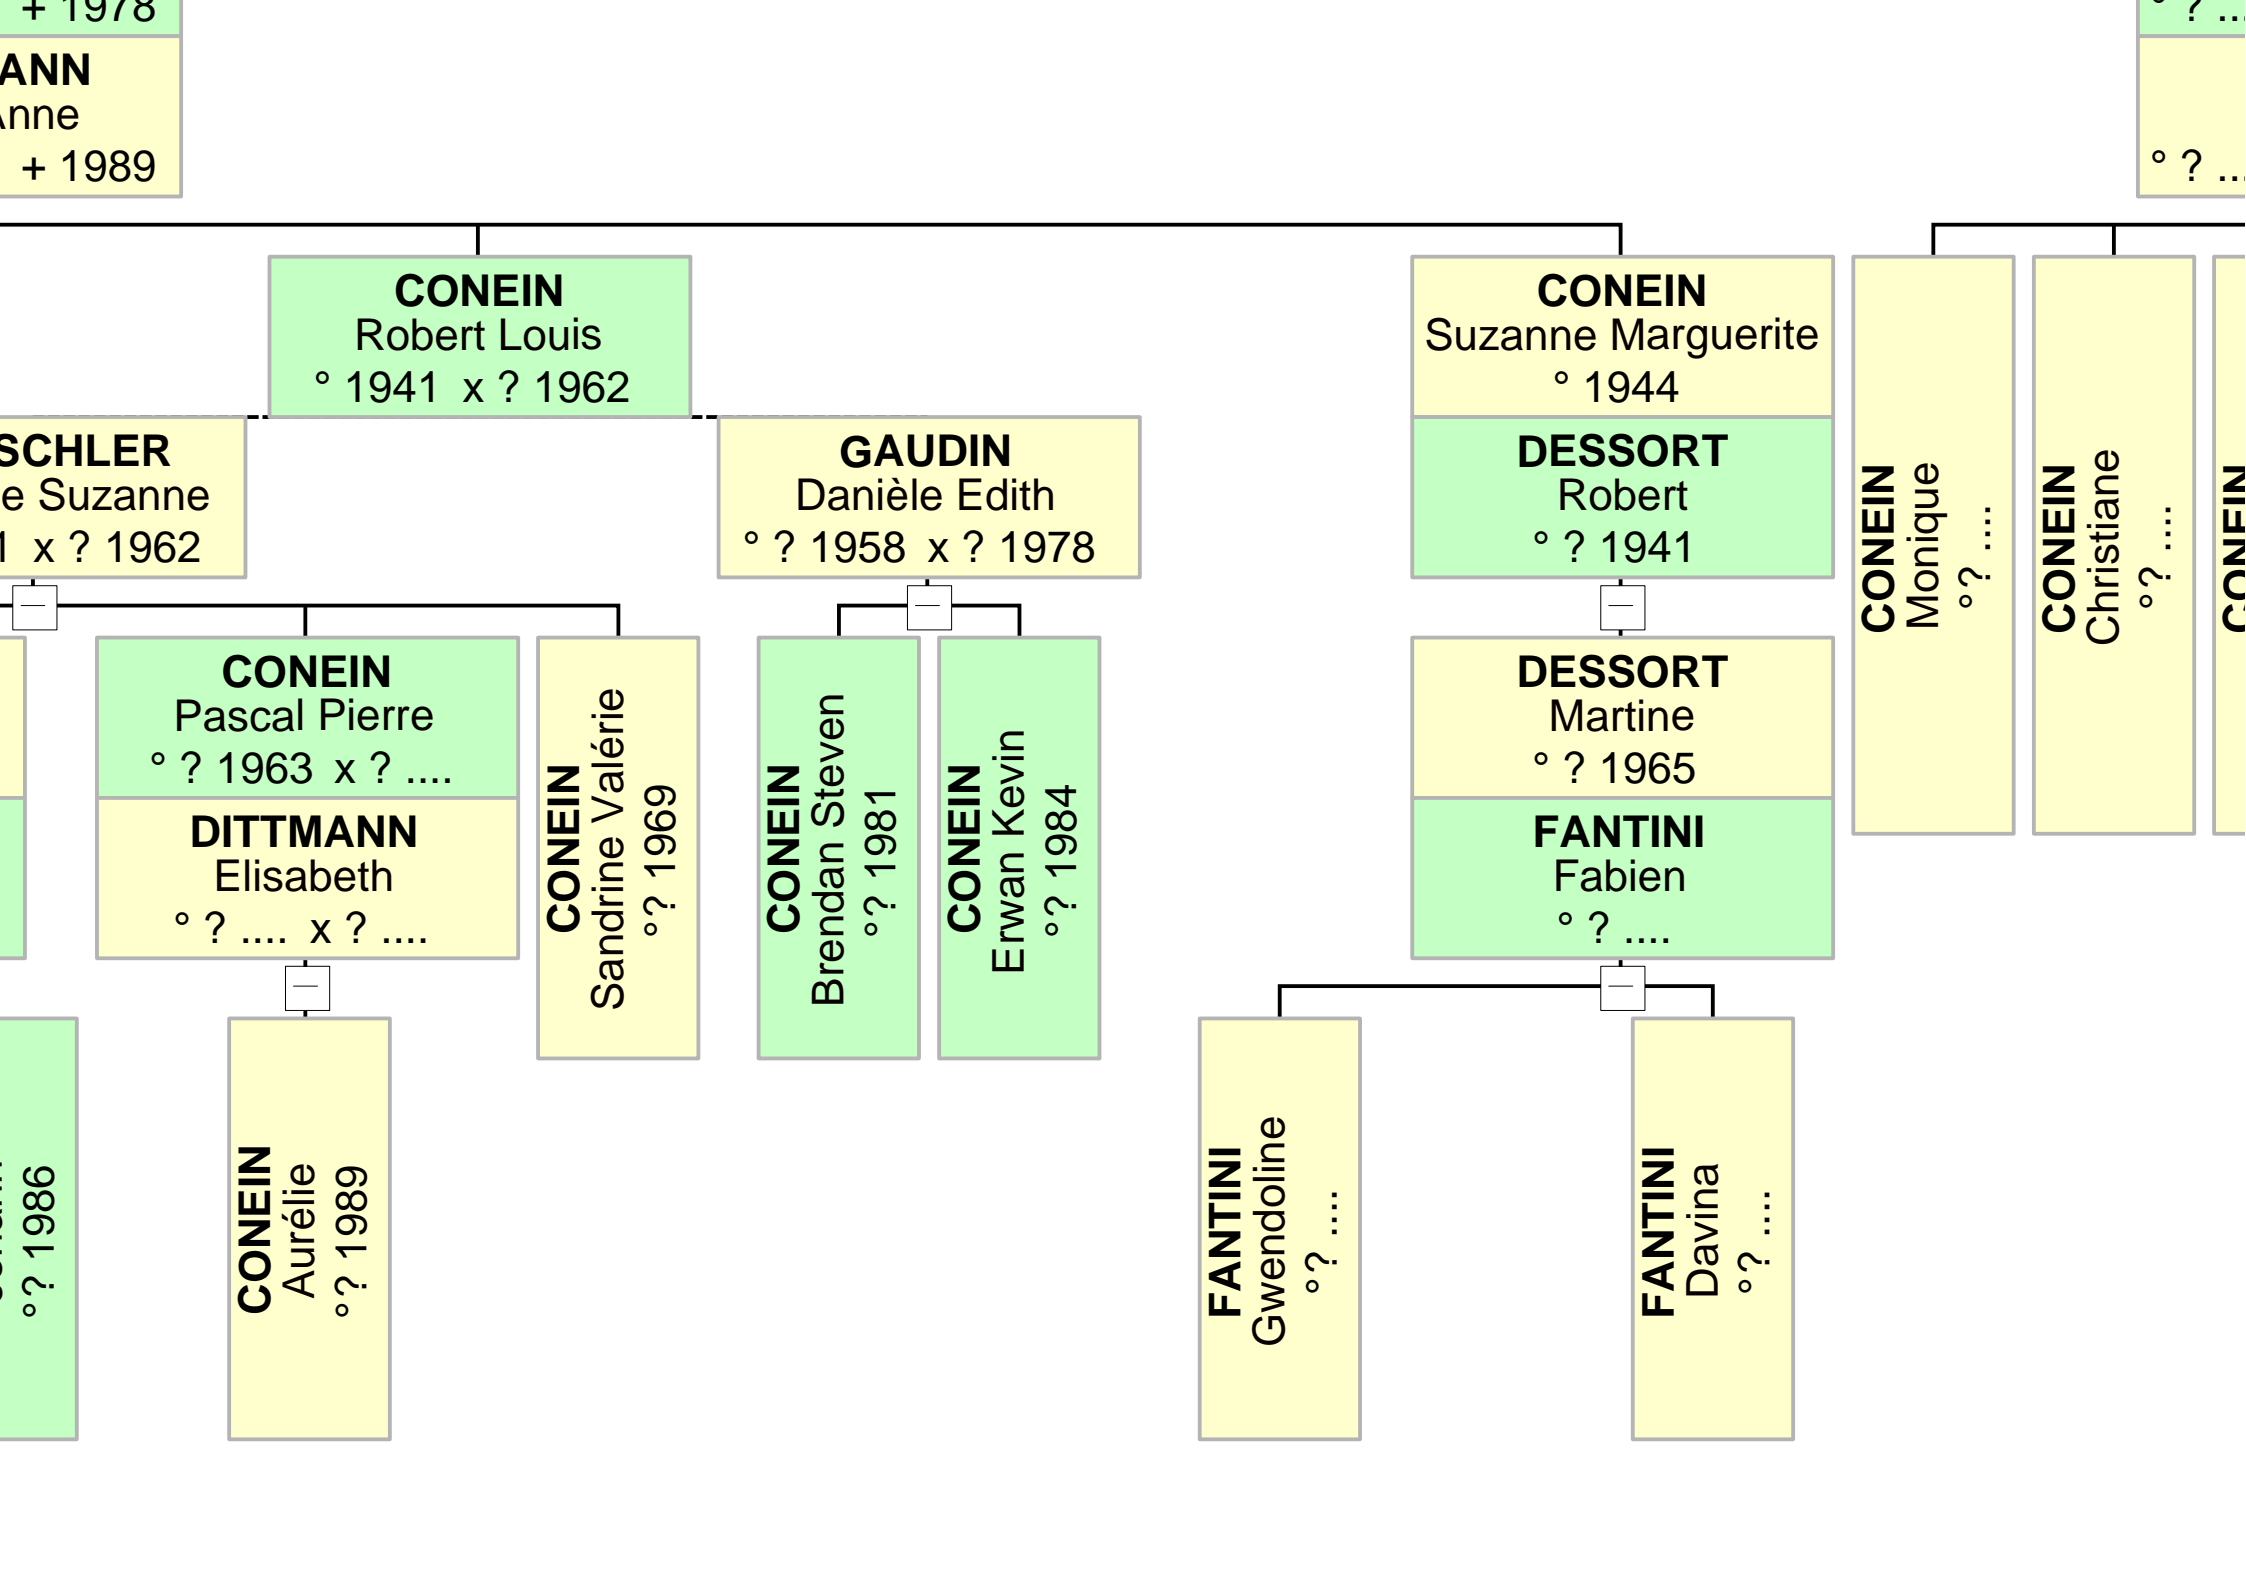

CONEIN
Fabienne Elisabeth
° ? 1962 x ?

PILLOT
Bernard
° ? x ?

PILLOT
Stéphanie
° ? 1980

PILLOT
Claudine
° ? 1983

PILLOT
Johann

MUTS
Annelis
° ? 1941

CONEIN
Robert Louis
° 1941 x ? 1962

SCHLER
Suzanne
x ? 1962