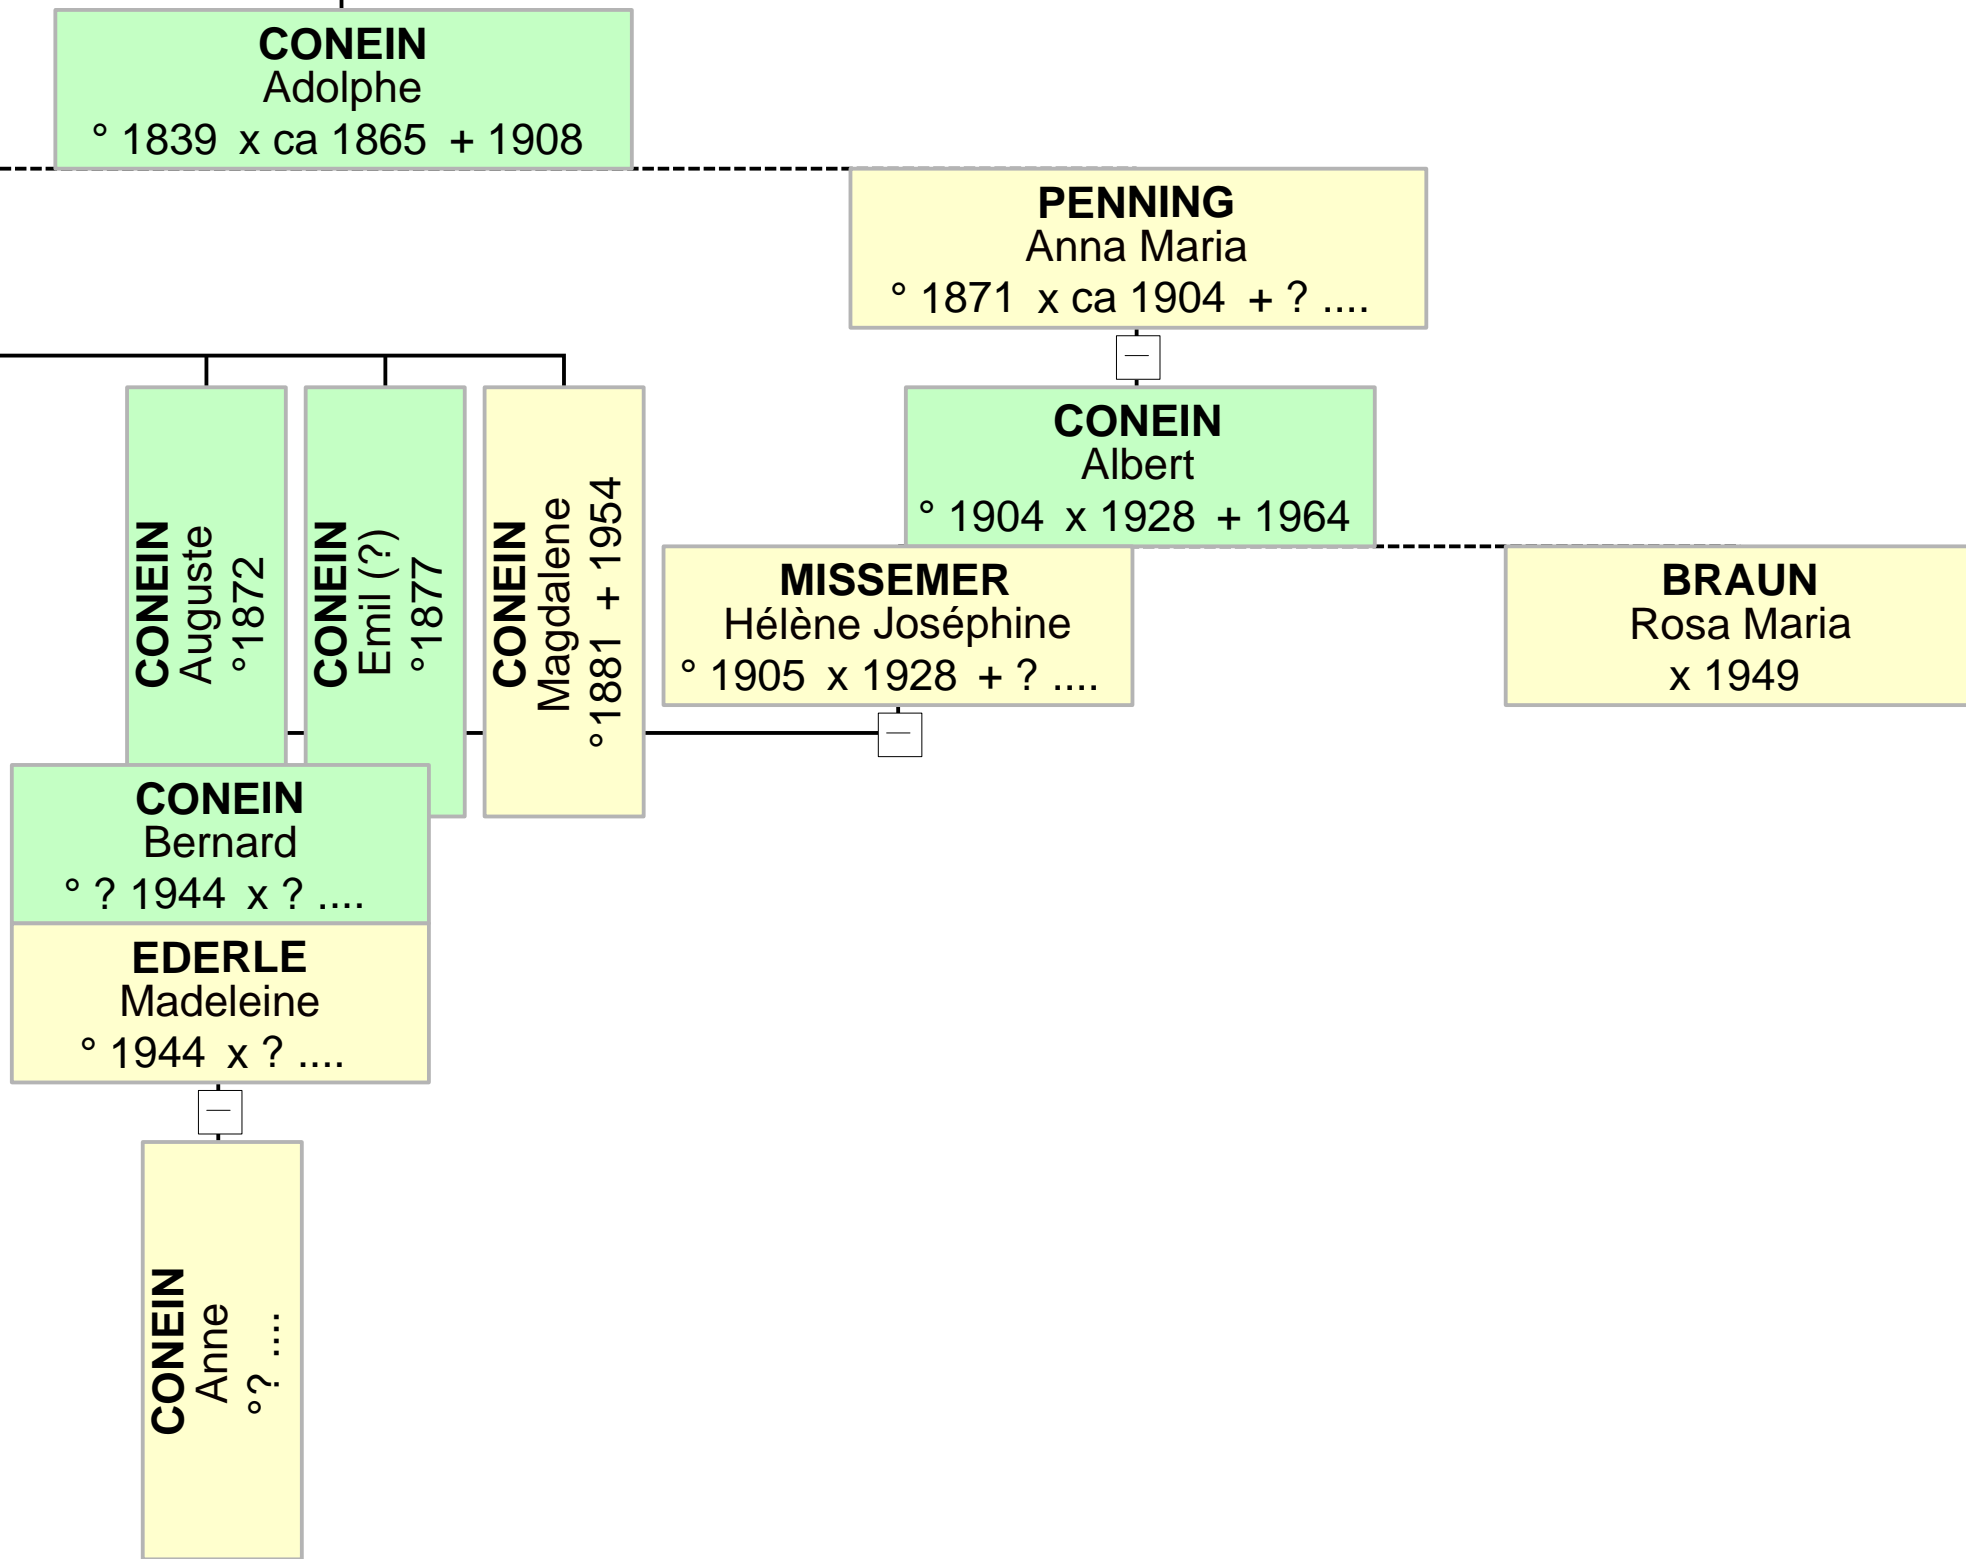

--	--	--	--

--	--	--

CONIN
Louis
° ca 1822

CONIN
Marie
° ca 1828

CONEIN
François Alexandre (Fils)
° 1834 x 1861 + ca 1911

RUAMPS
Justine Marie Reine
° 1843 x 1861 + 1898

CONEIN
Julie Joséphine
° 1837 + 1837

CONEIN

Mélanie

° 1842 + 1930

CONEIN

Joséphine Julie

° 1844 x 1870

CONEIN

Emile Louis

° 1847

SCHOUTÉ

Charles (Carl) Ferdinand

° 1842 x 1870 + av 1880

PERE INCONNU

x ca 1880

CONEIN
Didier
° ? x ?

YY
.....
° ? x ?

CONEIN
Huguette
° ? 1956 x ?

KLONOWSKI
.....
° ? x ?

CONEIN
Tiffany
° ?

KLONOWSKI
.....
° ? + ?