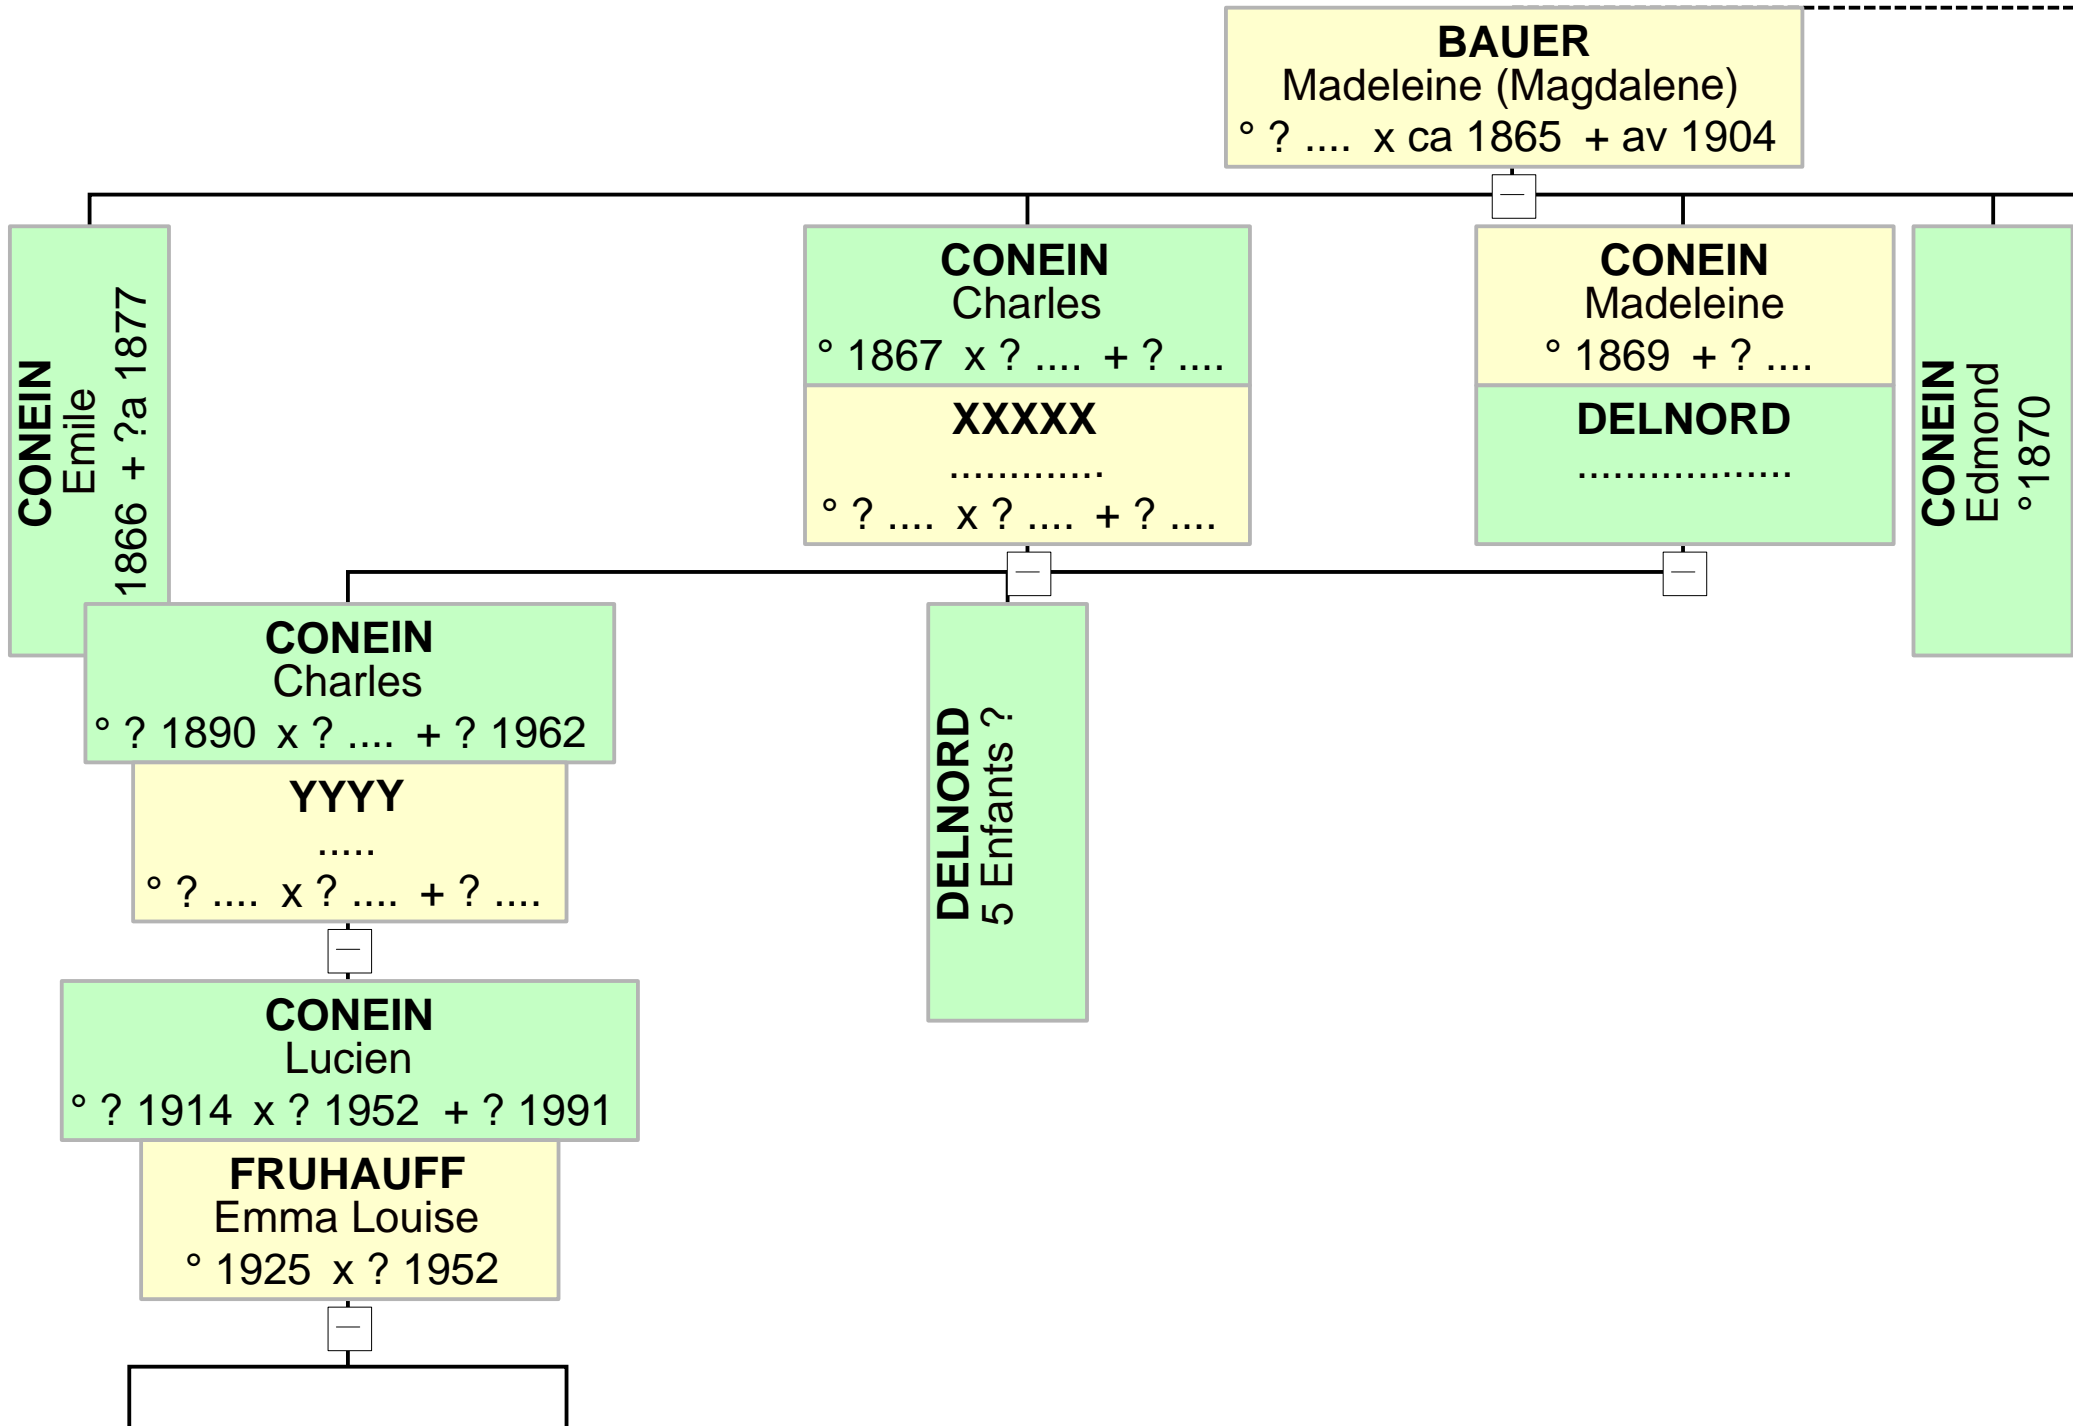

--	--	--	--

--	--	--

CONIN
Louis
° ca 1822

CONIN
Marie
° ca 1828

CONEIN
François Alexandre (Fils)
° 1834 x 1861 + ca 1911

RUAMPS
Justine Marie Reine
° 1843 x 1861 + 1898

CONEIN
Julie Joséphine
° 1837 + 1837

CONEIN

Mélanie

° 1842 + 1930

CONEIN

Joséphine Julie

° 1844 x 1870

CONEIN

Emile Louis

° 1847

SCHOUTÉ

Charles (Carl) Ferdinand

° 1842 x 1870 + av 1880

PERE INCONNU

x ca 1880

CONEIN
Didier
° ? x ?

YY
.....
° ? x ?